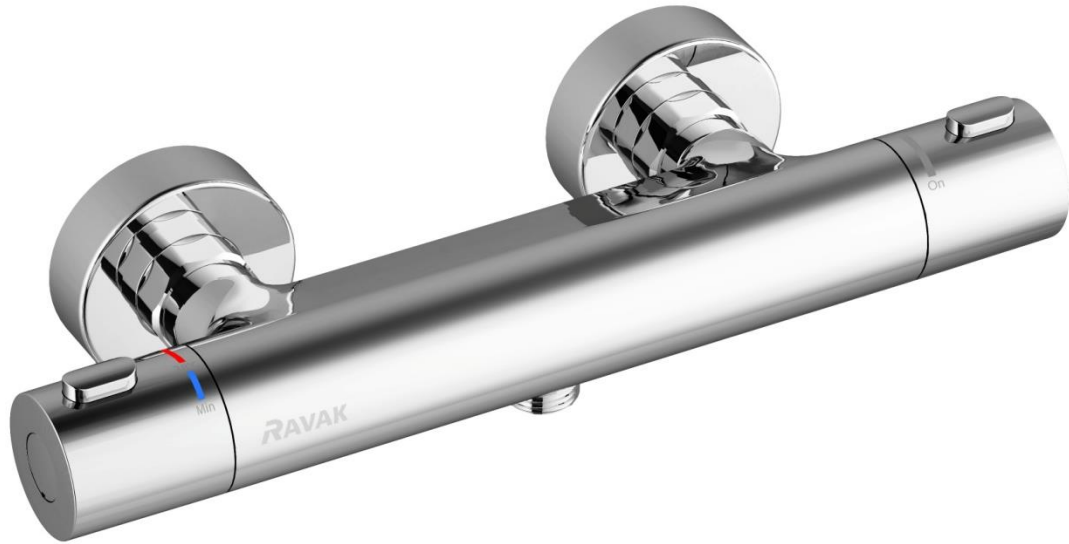

Термостатичний змішувач для душу

Termo 300 TE 033.00

Термостатичний настінний змішувач для душу може компенсувати коливання тиску в трубах та температуру води, забезпечуючи тим самим, що вода завжди витікатиме такої температури, яку ви встановили.

міжосьовий розмір змішувача:	150 мм
виконання:	регулювання температури зліва
пропускна здатність:	24 л/хв при тиску 0,3 МПа
гарантія на змішувачі:	5 років
підходить для:	всіх душових кабін

Випробувано згідно ČSN EN 1111

Coolfeel - регулятор температури зліва запобігає перегріванню поверхні змішувача

Економія - зменшує споживання води та енергії, необхідної для її нагрівання

100° Захист від опарювання - у разі несправності в подачі холодної води змішувач негайно мінімізує подачу гарячої води

38° Постійна температура - термостатичні змішувачі RAVAK забезпечують задану температуру гарячої води

Fast reaction - одразу реагує на зміну тиску води і підтримує змішану воду теплою