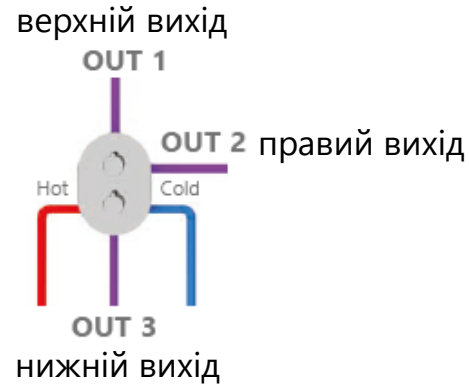

Термостатичний змішувач прихованого монтажу Chrome - трьохрежимний для R-box Multi CR 067.00

Цей змішувач дозволяє розподілити змішану воду аж в три місця. Наприклад, якщо Вам потрібен верхній і ручний душ+вивід для ванни.

Для встановлення змішувача в стіні необхідно використовувати модуль прихованого монтажу R-box 071.50.