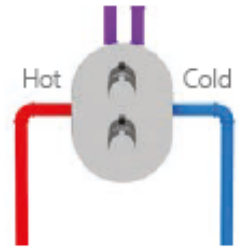

лівий вихід   правий вихід