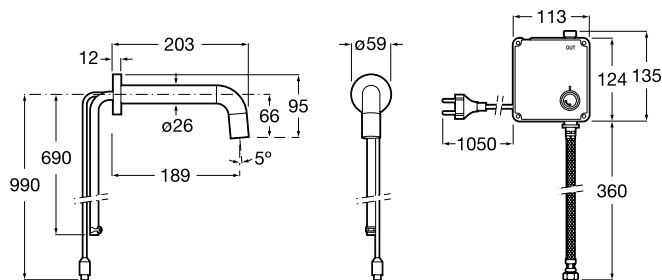

Один подвод воды

Loft-E

Монтаж в стену

Электронный смеситель
для раковины.
Сенсор встроен в излив.

Расход воды 5,7 л/мин

Питание от батареек
4 x 1,5V LRG (AA).
Арт.: 5A5643C00

Питание от сети 230V.
Источник питания включен в комплект.
Арт.: 5A5743C00

Совместим с аэраторами	
5,7 л/мин	G0121800R
1,89 л/мин	G0189400R (Распыление)

Технические характеристики

- Диапазон рабочих температур: **5 - 65° C**
- Диапазон давления: **0,5 - 10 бар**
- Рекомендуемый диапазон динамического давления: **1 - 5 бар**
- Дистанция активации по умолчанию: **6 см**
- Диапазон настройки расстояния активации: **5 - 10 см**
- Автоматическое отключение при непрерывной подаче воды: **после 60 с.**