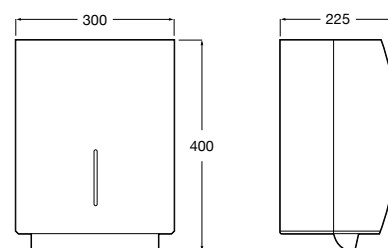

Public

Автоматический диспенсер для бумаги с сенсором.

Питание от батареек
4 x 1,5V LR20 (D)
Арт.: 818017001

Технические характеристики

- Установка:
- Материал:
- Размер рулона бумаги:
- Тип бумаги:
- Длина бумаги:

Монтаж на стену
Нержавеющая сталь AISI 304
Ø 21 см
Перфорированная
20-30-40 см (регулируемая)