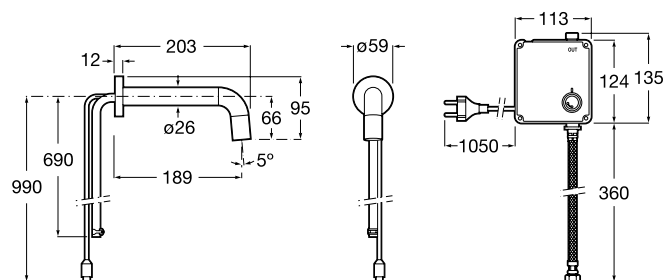

Технические характеристики

- Диапазон рабочих температур: **5 - 65° C**
- Диапазон давления: **0,5 - 10 бар**
- Рекомендуемый диапазон динамического давления: **1 - 5 бар**
- Дистанция активации по умолчанию: **6 см**
- Диапазон настройки расстояния активации: **5 - 10 см**
- Автоматическое отключение при непрерывной подаче воды: **после 60 с.**