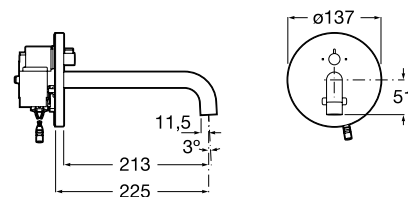

Регулировка
температуры воды

Sentronic-E

Монтаж в стену

Электронный смеситель
для раковины.

Расход воды 5,7 л/мин

Внешняя часть.
Арт.: 5A4602C00

Для установки вместе с:
Встраиваемый модуль с питанием
от сети 230V.
Арт.: 525874603

Совместим с аэраторами	
5 л/мин	G0125707R
3,79 л/мин	G0130407R
1,89 л/мин	G0130307R
1,32 л/мин	G0130207R

Технические характеристики

- Диапазон рабочих температур: **5 - 65° C**
- Диапазон давления: **0,5 - 10 бар**
- Рекомендуемый диапазон динамического давления: **1 - 5 бар**
- Дистанция активации по умолчанию: **25 см**
- Диапазон настройки расстояния активации: **22 - 34 см**
- Автоматическое отключение при непрерывной подаче воды: **после 60 с.**