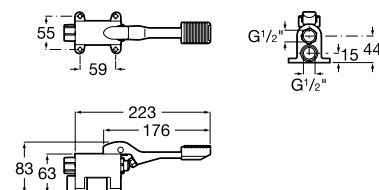

Один подвод воды

Instant Foot

Напольный МОНТАЖ

Самозакрывающийся
педальный кран, нажатие ногой.

Арт.: 505127800

Технические характеристики

- Расход воды (л/мин при 3 барах): **18**
- Контроль температуры: **Холодная или предварительно смешанная вода**
- Работа при низком давлении: **Ниже 1 бар**
- Где возможна установка: **Кухонная мойка, раковина, раковина для стирки**
- Максимальное непрерывное рабочее давление: **5 бар**
- Минимальное непрерывное рабочее давление: **1 бар**
- Резьба подключения воды: **1/2"**