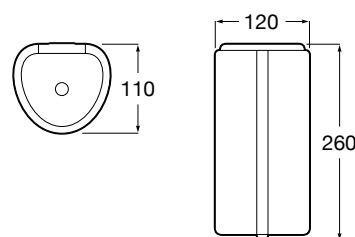

Public

Диспенсер для мыла
или водно-спиртового
геля с сенсором.

Питание от батареек
4 x 1,5V LR6 (AA).
Арт.: 818012009

Технические характеристики

· Установка:	Монтаж на стену
· Материал:	ABS
· Цвет:	Белый
· Объем:	850 мл
· Диапазон настройки расстояния активации:	5-9 см
· Автоматическое отключение:	3 секунды
· Индикатор низкого заряда батареи:	Да
· Объем продукта при каждом использовании:	0,5-2,5 мл (регулируется)
· Срок службы батарей:	35 000 использований