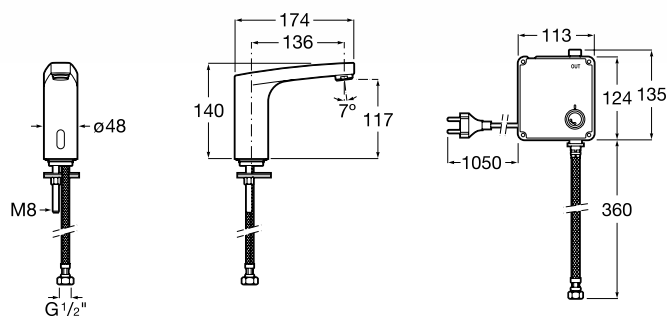

Технические характеристики

- Диапазон рабочих температур: **5 - 65° C**
- Максимальная временная рабочая температура: **80° C**
- Диапазон давления: **0,5 - 10 бар**
- Рекомендуемый диапазон динамического давления: **1 - 5 бар**
- Дистанция активации по умолчанию: **10 - 12 см**
- Диапазон настройки расстояния активации: **7 - 13 см**
- Срок службы батареек: **>250.000 использований**
- Автоматическое отключение при непрерывной подаче воды: **после 60 с.**