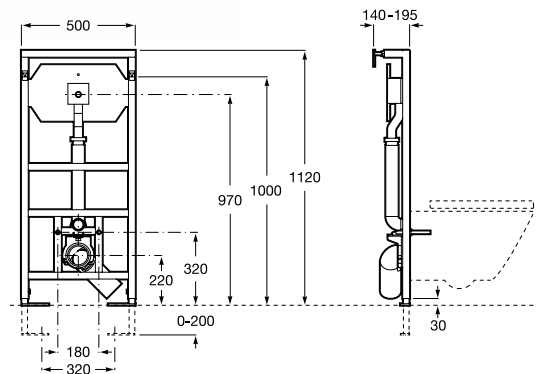

Смывные краны
для унитаза

Duplo WC

Электронный СМЫВНОЙ клапан

Встраиваемая инсталляционная система
для подвесного унитаза с электронным
смывным клапаном, двойной.

Арт.: 890092200

Совместима с:

· Подвесные унитазы

Технические характеристики

- Диапазон рабочих температур: **5 - 40 °C**
- Диапазон давления: **0,5 - 8 бар**
- Рекомендуемый диапазон динамического давления: **1 - 5 бар**
- Дистанция активации по умолчанию: **35 см**
- Патрубок: **90 ø / 100 ø**
- Смыв: **6/3л (регулируемый) / Может быть настроен на автоматический смыв каждые 24 часа.**
- Минимальная глубина: **140 мм**
- Управление: **автоматическое или ручное**
- Режим активации: **от 10 до 60 секунд - частичный смыв
  более 60 секунд - полный смыв**