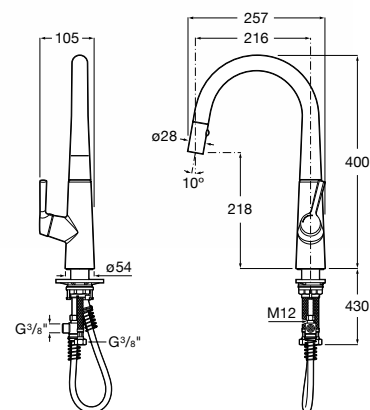

Регулировка
температуры воды

Syга-E

Монтаж на кухонную мойку / столешницу

Электронный смеситель для кухни с поворотным изливом с выдвижным 2-режимным душем.

 **Расход воды** 6,2 л/мин

 **Питание от сети 230V.**
Источник питания включен в комплект.
Арт.: 5A8A2AC00