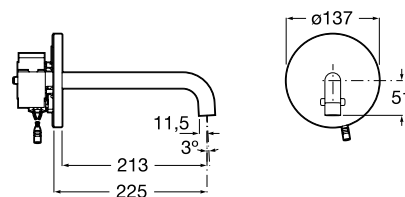

Один подвод воды

Sentronic-E

Монтаж в стену

Электронный смеситель
для раковины.

Расход воды 5,7 л/мин

Внешняя часть.
Арт.: 5A4702C00

Для установки вместе с:
Встраиваемый модуль с питанием
от сети 230V.
Арт.: 525874603

Совместим с аэраторами	
5 л/мин	G0125707R
3,79 л/мин	G0130407R
1,89 л/мин	G0130307R
1,32 л/мин	G0130207R

Технические характеристики

- Диапазон рабочих температур: **5 - 65° C**
- Диапазон давления: **0,5 - 10 бар**
- Рекомендуемый диапазон динамического давления: **1 - 5 бар**
- Дистанция активации по умолчанию: **25 см**
- Диапазон настройки расстояния активации: **22 - 34 см**
- Автоматическое отключение при непрерывной подаче воды: **после 60 с.**