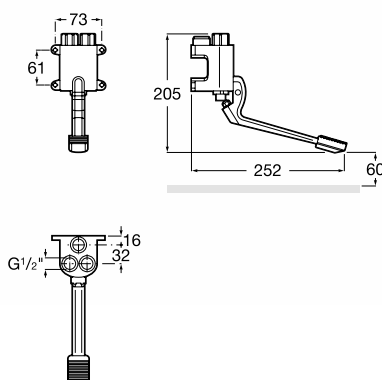

Прогрессивное смешивание
одной педалью

Instant Foot

Настенный МОНТАЖ

Самозакрывающийся педальный
кран с прогрессивным
смешиванием, нажатие ногой.

Арт.: 505128900

Технические характеристики

- Расход воды (л/мин при 3 барах): **18**
- Контроль температуры: **Механическое смешивание**
- Работа при низком давлении: **Ниже 1 бар**
- Где возможна установка: **Кухонная мойка, раковина, раковина для стирки**
- Максимальное непрерывное рабочее давление: **5 бар**
- Минимальное непрерывное рабочее давление: **1 бар**
- Резьба подключения воды: **1/2"**