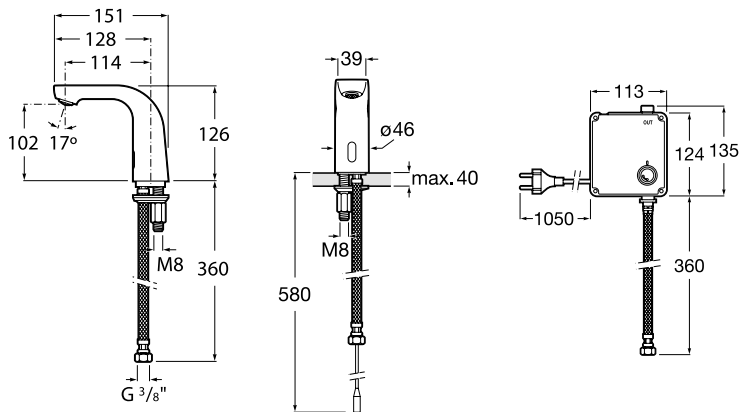

Технические характеристики

- Диапазон рабочих температур: **5 - 65° C**
- Максимальная временная рабочая температура: **80° C**
- Диапазон давления: **0,5 - 10 бар**
- Рекомендуемый диапазон динамического давления: **1 - 5 бар**
- Дистанция активации по умолчанию: **10 - 12 см**
- Диапазон настройки расстояния активации: **7 - 13 см**
- Срок службы батареек: **>250.000 использований**
- Автоматическое отключение при непрерывной подаче воды: **после 60 с.**