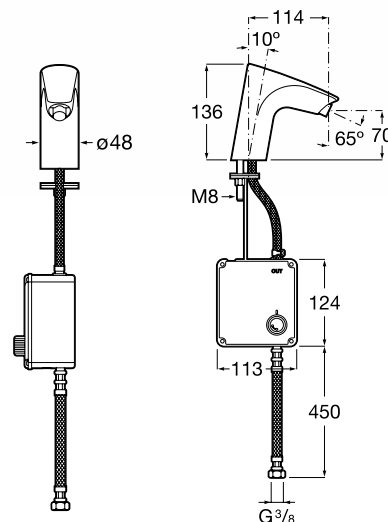

Один подвод воды

Atlas-E

Монтаж на край раковины

Электронный смеситель для раковины.
Сенсор встроен в излив.

Расход воды 5,7 л/мин

Питание от батареек
4 x 1,5V LRG (AA).
Арт.: A5A5690C00

Питание от сети 230V.
Источник питания включен в комплект.
Арт.: A5A5790C00

Совместим с аэраторами

5,7 л/мин G0121800R

1,89 л/мин G0189400R
(Распыление)

Технические характеристики

- Диапазон рабочих температур: **5 - 65° C**
- Максимальная временная рабочая температура: **80 °C**
- Диапазон давления: **0,5 - 10 бар**
- Рекомендуемый диапазон динамического давления: **1 - 5 бар**
- Дистанция активации по умолчанию: **6 см**
- Диапазон настройки расстояния активации: **5 - 10 см**
- Срок службы батареи: **>250.000 использований**
- Автоматическое отключение при непрерывной подаче воды: **после 60 с.**