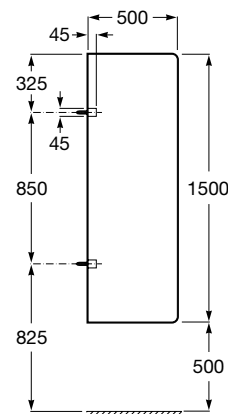

Перегородка для
писсуаров

Track

Перегородка для писсуаров.
Увеличенные габариты для
защиты максимального
пространства.
Реверсивная установка.

Арт.: M25015052

Левая

Правая

Технические характеристики

- Материал: **EN12150 полупрозрачное стекло**
- Отделка: **матовая печать с одной стороны**
- лщина: **8 мм**
- Расстояние между кронштейнами: **850 мм**
- Установочные размеры: **от 500 мм до 2000 мм**
- Установка: **Фиксированно к стене**