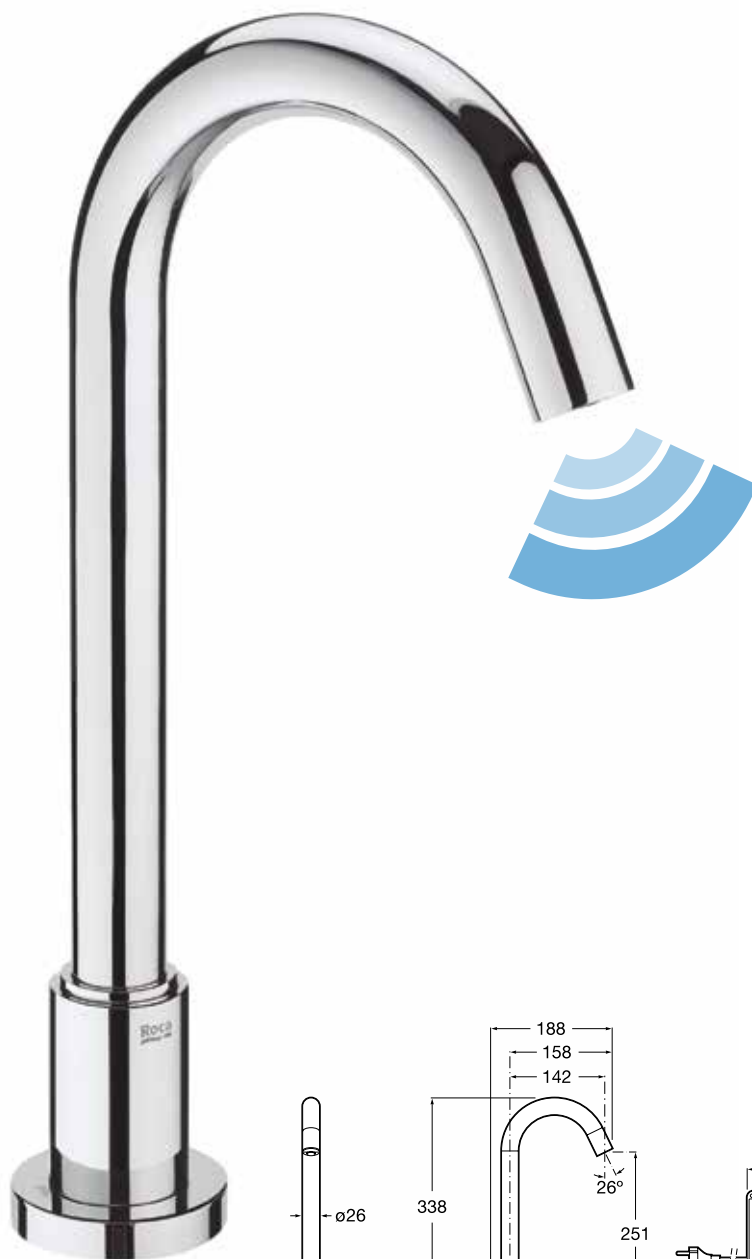

Предварительное
смешивание воды

Loft-E

Монтаж на столешницу

Электронный смеситель для
раковины с высоким изливом.
Инфракрасный сенсор встроен
в излив. Хром.

Расход воды 5,7 л/мин

Питание от батареек
4 x 1,5V LRG (AA).
Арт.: 5A3743C00

Питание от сети 230V.
Источник питания включен в комплект.
Арт.: 5A3843C00

Совместим с аэраторами	
5,7 л/мин	G0121800R
1,89 л/мин	G0189400R (Распыление)

Технические характеристики

- Диапазон рабочих температур: **5 - 65° C**
- Максимальная временная рабочая температура: **80° C**
- Диапазон давления: **0,5 - 10 бар**
- Рекомендуемый диапазон динамического давления: **1 - 5 бар**
- Дистанция активации по умолчанию: **6 см**
- Диапазон настройки расстояния активации: **5 - 10 см**
- Срок службы батареи: **>250.000 использований**
- Автоматическое отключение при непрерывной подаче воды: **после 60 с.**