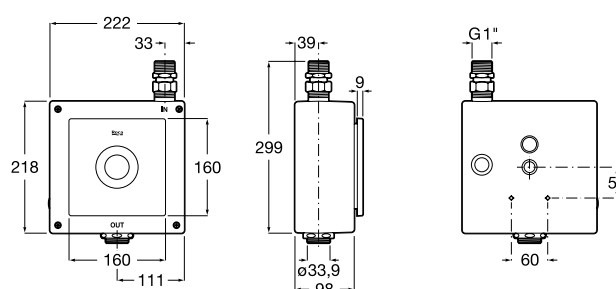

Sentronic-R

Электронный смывной
клапан для унитазов.

Питание от сети 230V.
Арт.: 5A9102C00

Технические характеристики

- Диапазон рабочих температур: **5 - 40 °C**
- Диапазон давления: **0,5 - 8 бар**
- Рекомендуемый диапазон динамического давления: **1 - 5 бар**
- Минимальное расстояние для встраивания: **105 мм**
- Дистанция активации по умолчанию: **35 см**
- Смыв: **6/3л (регулируемый) / Может быть настроен на автоматический смыв каждые 24 часа.**
- Управление: **автоматическое или ручное**
- Режим активации: **от 10 до 60 секунд - частичный смыв
  более 60 секунд - полный смыв**