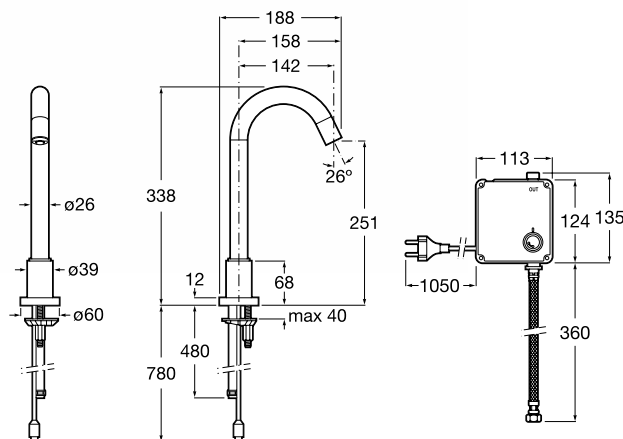

Предварительное
смешивание воды

Loft-E

Монтаж на столешницу

Электронный смеситель для
раковины с высоким изливом.
Инфракрасный сенсор встроен
в излив. Хром.

Расход воды 5,7 л/мин

Питание от батареек
4 x 1,5V LRG (AA).
Арт.: 5A3743C00

Питание от сети 230V.
Источник питания включен в комплект.
Арт.: 5A3843C00

Совместим с аэраторами	
5,7 л/мин	G0121800R
1,89 л/мин	G0189400R (Распыление)

Технические характеристики

- Диапазон рабочих температур: **5 - 65° C**
- Максимальная временная рабочая температура: **80° C**
- Диапазон давления: **0,5 - 10 бар**
- Рекомендуемый диапазон динамического давления: **1 - 5 бар**
- Дистанция активации по умолчанию: **6 см**
- Диапазон настройки расстояния активации: **5 - 10 см**
- Срок службы батареи: **>250.000 использований**
- Автоматическое отключение при непрерывной подаче воды: **после 60 с.**