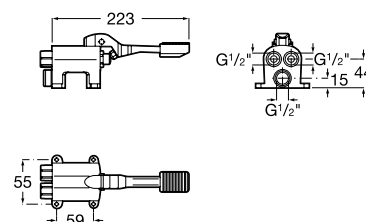

Прогрессивное смешивание
одной педалью

Instant Foot

Напольный МОНТАЖ

Самозакрывающийся педальный
кран с прогрессивным
смешиванием, нажатие ногой.

Арт.: 505128800

Технические характеристики

· Расход воды (л/мин при 3 барах):	18
· Контроль температуры:	Механическое смешивание
· Работа при низком давлении:	Ниже 1 бар
· Где возможна установка:	Кухонная мойка, раковина, раковина для стирки
· Максимальное непрерывное рабочее давление:	5 бар
· Минимальное непрерывное рабочее давление:	1 бар
· Резьба подключения воды:	1/2"