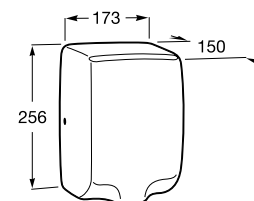

Public

Сушилка для рук с сенсором.
Антивандальный корпус.

Глянцевая отделка

Арт.: 817401001

Полуматовая отделка

Арт.: 817401002

Технические характеристики

· Установка:	монтаж на стену	· Расстояние активации:	5 - 15 см
· Материал:	нержавеющая сталь	· Напряжение:	230 В
· Отделка:	полуматовая или глянец	· Температура воздушного потока:	40 °C
· Скорость воздушного потока:	360 км/ч	· Автоматическое выключение:	2-3 сек
· Двигатель:	25.000 об/мин	· Светодиод:	синий
· Частота:	50 Гц	· Время сушки:	10-12 сек
· Мощность:	1350 Вт	· Уровень шума:	70 дБ
· Расход воздуха:	130 м3/час	· Антивандальный корпус:	Да