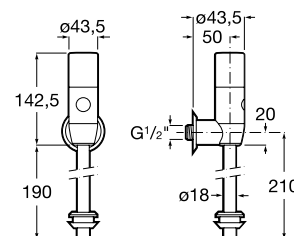

Технические характеристики

- Диапазон рабочих температур: **5 - 70 °C**
- Максимальная временная рабочая температура: **80 °C**
- Рекомендуемый диапазон динамического давления: **1 - 5 бар**
- Дистанция активации по умолчанию: **50 см**
- Диапазон настройки расстояния активации: **12 - 80 см**
- Пробный предварительный смыв: **2,5 с**
- Автоматический смыв: **каждые 24 часа**
- Время смыва: **1-16 сек (регулируется)**
- Смыв: **0,25 - 4 л (регулируется)**
- Минимальное время присутствия в зоне обнаружения: **8 сек**
- Срок службы батареи: **>250.000 использований**