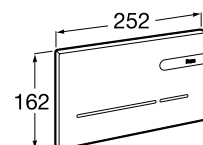

Клавиши смыва

EP2

Электронная клавиша
смыва, двойной смыв.

Подходит для установки с
некомпактными версиями
Арт.: 890102009

Совместима с:

- Basic Tank
- Basic WC
- Duplo WC
- Duplo WC Freestanding
- Duplo WC Smart

Подходит для установки с
компактными версиями
Арт.: 890103009

Совместима с:

- Duplo WC Compact
- Basic WC Compact
- Basic Tank Compact

Общие характеристики

1. Возможность бесконтактного смыва.
2. Автоматический смыв благодаря датчику присутствия без активации пользователем.
3. Настройка только для ручного или ручного и автоматического управления.
4. Степень защиты от воды IPX8.
5. Прошла испытание на долговечность - тест 200.000 циклов.
6. Настраиваемый двойной смыв (6/3, 4,5/3 и 4/2 литра).
7. Настраиваемая подсветка (синяя, пурпурная, оранжевая и зеленая).
8. Возможность настройки автоматического смыва каждые 24 часа.
9. Регулируемая дальность обнаружения пользователя (40, 75 и 110 см).

Технические характеристики

· Преднастроенный объем смыва:	6/3 литра
· Возможность установки объемов смыва:	6/3, 4,5/3 и 4/2 литра
· Система электропитания:	110 - 240 Вольт, 50/60 Гц
· Материал передней панели:	Стекло