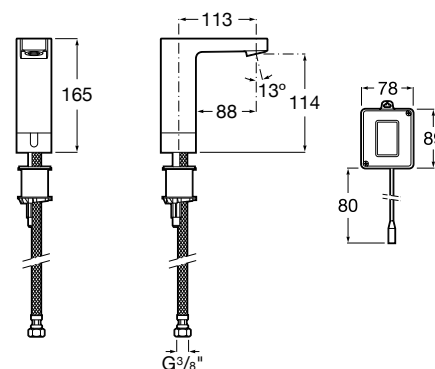

Технические характеристики

- Диапазон рабочих температур: **5 - 65° C**
- Максимальная временная рабочая температура: **80 °C**
- Диапазон давления: **0,5 - 10 бар**
- Рекомендуемый диапазон динамического давления: **1 - 5 бар**
- Дистанция активации по умолчанию: **9 см**
- Диапазон настройки расстояния активации: **4 - 16 см**
- Срок службы батареи: **>250.000 использований**
- Автоматическое отключение при непрерывной подаче воды: **после 60 с.**