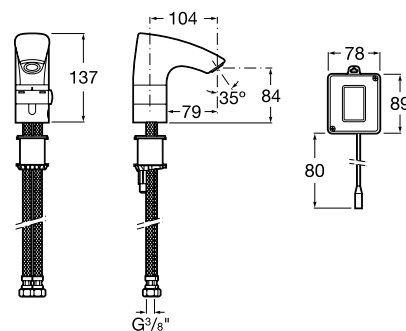

Технические характеристики

- Диапазон рабочих температур: **5 - 65° C**
- Максимальная временная рабочая температура: **80 °C**
- Диапазон давления: **0,5 - 10 бар**
- Рекомендуемый диапазон динамического давления: **1 - 5 бар**
- Дистанция активации по умолчанию: **11 см**
- Диапазон настройки расстояния активации: **4 - 16 см**
- Срок службы батареек: **>250.000 использований**
- Автоматическое отключение при непрерывной подаче воды: **после 60 с.**