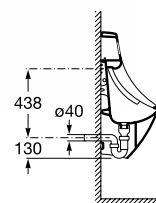

Euret

Электронный писсуар с задним подводом воды.

Включает запорный клапан, сифон, крепежный комплект, соединительные элементы, гибкий шланг подвода воды и электронный приемник-передатчик.

Питание от батареек
4 x 1,5V LRG (AA).
Арт.: 35945E000

Питание от сети 230V.
Источник питания включен в комплект.
Арт.: 35945M000

Технические характеристики

	Батарейки	Питание от сети
· Источник питания	6V	230V
· Высота выпуска	400 мм	400 мм
· Минимальный объем смыва	3 л	3 л
· Крепежный комплект	Включен	Включен
· Диаметр выпуска	40 мм	40 мм
· Диаметр наливного отверстия	35 мм	35 мм
· Подвод воды	Задний	Задний
· Тип питания	Батарейки	От сети
· Тип дистанционного управления	Инфракрасный	Инфракрасный