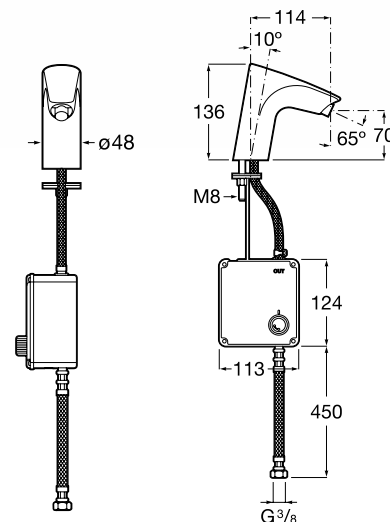

Предварительное
смешивание воды

Atlas-E

Монтаж на край раковины

Электронный смеситель
для раковины с блоком
предварительного смешивания
воды. Сенсор встроен в излив.

Расход воды 5,7 л/мин

Питание от батареек
4 x 1,5V LRG (AA).
Арт.: 5A5390C00

Питание от сети 230V.
Источник питания включен в комплект.
Арт.: 5A5590C00

Совместим с аэраторами

5,7 л/мин G0121800R

1,89 л/мин G0189400R
(Распыление)

Технические характеристики

- Диапазон рабочих температур: **5 - 65° C**
- Максимальная временная рабочая температура: **80° C**
- Диапазон давления: **0,5 - 10 бар**
- Рекомендуемый диапазон динамического давления: **1 - 5 бар**
- Дистанция активации по умолчанию: **6 см**
- Диапазон настройки расстояния активации: **5 - 10 см**
- Срок службы батареи: **>250.000 использований**
- Автоматическое отключение при непрерывной подаче воды: **после 60 с.**