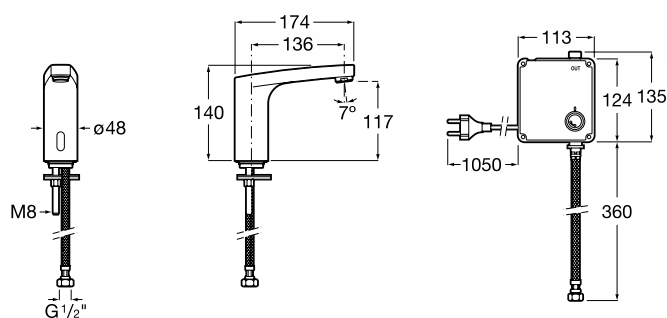

Технические характеристики

- Диапазон рабочих температур: **5 - 65° C**
- Максимальная временная рабочая температура: **80° C**
- Диапазон давления: **0,5 - 10 бар**
- Рекомендуемый диапазон динамического давления: **1 - 5 бар**
- Дистанция активации по умолчанию: **10 - 12 см**
- Диапазон настройки расстояния активации: **7 - 13 см**
- Срок службы батареек: **>250.000 использований**
- Автоматическое отключение при непрерывной подаче воды: **после 60 с.**