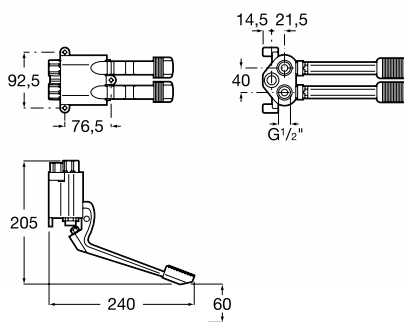

Смешивание двумя
педалями

Instant Foot

Настенный МОНТАЖ

Самозакрывающийся педальный
смеситель, нажатие ногой.

Арт.: 505128700

Технические характеристики

· Расход воды (л/мин при 3 барах):	18
· Контроль температуры:	Механическое смешивание
· Работа при низком давлении:	Ниже 1 бар
· Где возможна установка:	Кухонная мойка, раковина, раковина для стирки
· Максимальное непрерывное рабочее давление:	5 бар
· Минимальное непрерывное рабочее давление:	1 бар
· Резьба подключения воды:	1/2"