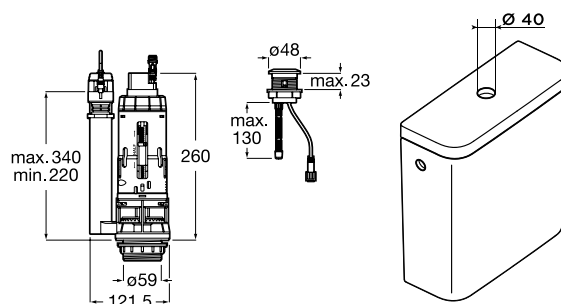

EM1

Электронный универсальный
механизм двойного смыва.

Встроенный датчик позволяет
активировать смыв (полный
или частичный) в зависимости
от движения руки. Двойной
смыв 2-6 л.

Питание от батареек
4 x 1,5V LRG (AA).
Арт.: 822599900

Технические характеристики

· Частота передачи:	каждые 128 мс
· Режим активации:	движение рукой - частичный смыв удержание руки - полный смыв
· Уровень воды:	182-224 мм
· Скорость смыва:	2,5 л/с
· Активация:	электронная или ручная
· Размер кнопки:	48 мм
· Срок службы батареи:	40.000 смывов