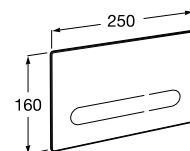

Клавиши смыва

EP1

Электронная клавиша
смыва, двойной смыв.

Подходит для установки с
некомпактными версиями
Арт.: 890102008

Совместима с:

- Basic Tank
- Basic WC
- Duplo WC
- Duplo WC Freestanding
- Duplo WC Smart

Подходит для установки с
компактными версиями
Арт.: 890103008

Совместима с:

- Duplo WC Compact
- Basic WC Compact
- Basic Tank Compact

Общие характеристики

1. Возможность бесконтактного смыва.
2. Автоматический смыв благодаря датчику присутствия без активации пользователем.
3. Настройка только для ручного или ручного и автоматического управления.
4. Степень защиты от воды IPX8.
5. Прошла испытание на долговечность - тест 200.000 циклов.
6. Настраиваемый двойной смыв (6/3, 4,5/3 и 4/2 литра).
7. Настраиваемая подсветка (синяя, пурпурная, оранжевая и зеленая).
8. Возможность настройки автоматического смыва каждые 24 часа.
9. Регулируемая дальность обнаружения пользователя (40, 75 и 110 см).

Технические характеристики

- Преднастроенный объем смыва: **6/3 литра**
- Возможность установки объемов смыва: **6/3, 4,5/3 и 4/2 литра**
- Система электропитания: **110 - 240 Вольт, 50/60 Гц**
- Материал передней панели: **Стекло**