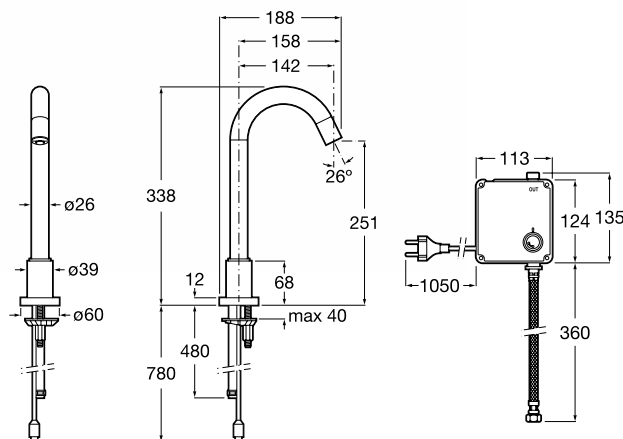

Один подвод воды

Loft-E

Монтаж на столешницу

Электронный смеситель для раковины.
Сенсор встроен в излив.

Расход воды 5,7 л/мин

Питание от батареек
4 x 1,5V LRG (AA).
Арт.: 5A3143C00

Питание от сети 230V.
Источник питания включен в комплект.
Арт.: 5A3943C00

Совместим с аэраторами

5,7 л/мин	G0121800R
1,89 л/мин	G0189400R (Распыление)

Технические характеристики

- Диапазон рабочих температур: **5 - 65° C**
- Максимальная временная рабочая температура: **80° C**
- Диапазон давления: **0,5 - 10 бар**
- Рекомендуемый диапазон динамического давления: **1 - 5 бар**
- Дистанция активации по умолчанию: **6 см**
- Диапазон настройки расстояния активации: **5 - 10 см**
- Срок службы батареи: **>250.000 использований**
- Автоматическое отключение при непрерывной подаче воды: **после 60 с.**