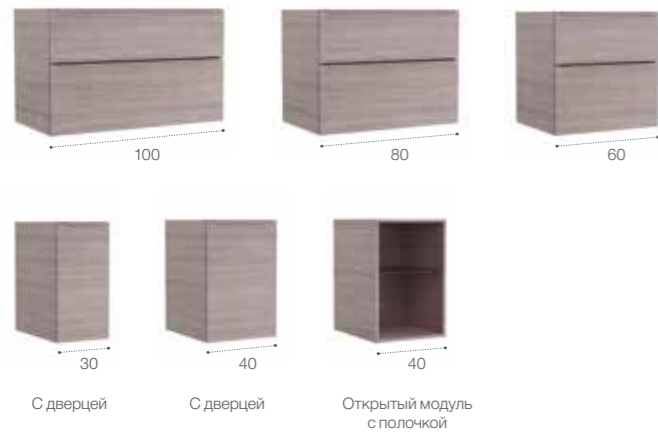

Природные мотивы и индивидуальный подход

Меняться, экспериментировать, не останавливаться на достигнутом...
Даже хорошие вещи можно улучшить! Мебель для ванной комнаты **Storia** предлагает индивидуальный подход благодаря возможности выбрать нужные модули и комбинировать их по своему усмотрению.

Комбинируйте их по своему усмотрению