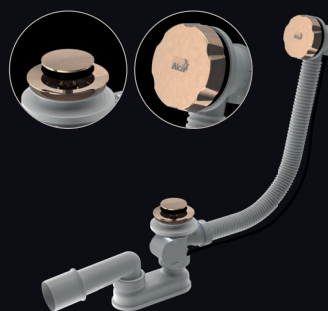

A55K-RG-P

Сифон для ванни автомат комплект, RED GOLD-глянець