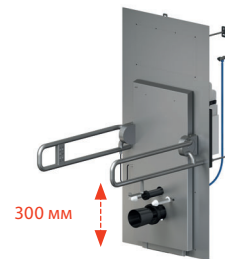

AM101/1500L Medic Assistant
Прихована система інсталяції для сухої установки (для гіпсокартону) регульована по висоті – для людей з обмеженими фізичними можливостями

Характеристики програми для людей з обмеженими фізичними можливостями

Посилена конструкція

Можливість установки опорних поручнів

Безбар'єрне рішення

Легка доступність змиву

Г = глибина установки