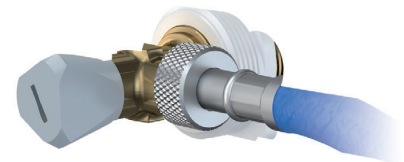

Закриття води в бачку:

Кутовий вентиль SCHELL (односідельний).

Підключення до перехідного штуцера:

Змонтовано на виробництві, гарантована герметичність.

Трубка для подачі води з ущільнювальним O-подібним кільцем.