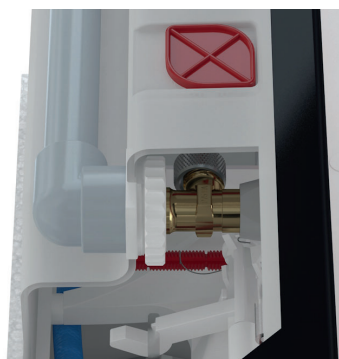

ІННОВАЦІЯ 2020 РОКУ, ЯКУ ВЖЕ ЗНАЄТЕ

ГАЛЬМІВНА СИСТЕМА МОНТАЖНИХ НІГ

Комплект для кріплення до стіни EASY LOCK

Нове конструкторське рішення дозволяє легко кріпити раму до стіни в два рази швидше.

Можливість додаткового регулювання оптимального положення з передньої частини рами за допомогою шестигранного ключа.