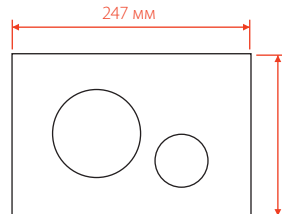

Розмір всіх кнопок