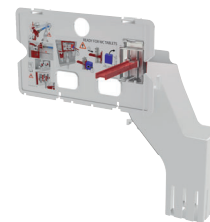

Безкоштовний дозатор таблеток для унітазу

Естетичний освіжувач туалету.
Дезінфікує унітаз і бачок системи інсталяції.
Входить до складу всіх удосконалених систем інсталяції ALCA.
Просте обслуговування завдяки відкидній системі кнопок для змиву.
Підходить для всіх типів таблеток для унітазу, вкладених в бачок.
Можна додатково встановити і в старі типи систем інсталяції alca як аксесуар з кодом p169.