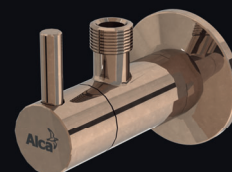

Кутовий вентиль з фільтром 1/2"×3/8", RED GOLD-глянець

Палітру кольорів запитайте у свого архітектора або в дизайн – ательє ванних кімнат.

КНОПКИ ЗЛИВУ FLAT

ІННОВАЦІЯ ПОЗАЧАСОВОГО ДИЗАЙНУ.

НОВИНКА

TURN

Alupox-мат
Зовнішні розміри: 247 × 165 × 5 мм