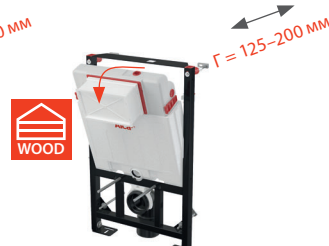

AM101/850W Sádromodul
Прихована система інсталяції для сухої установки (для гіпсокартону)