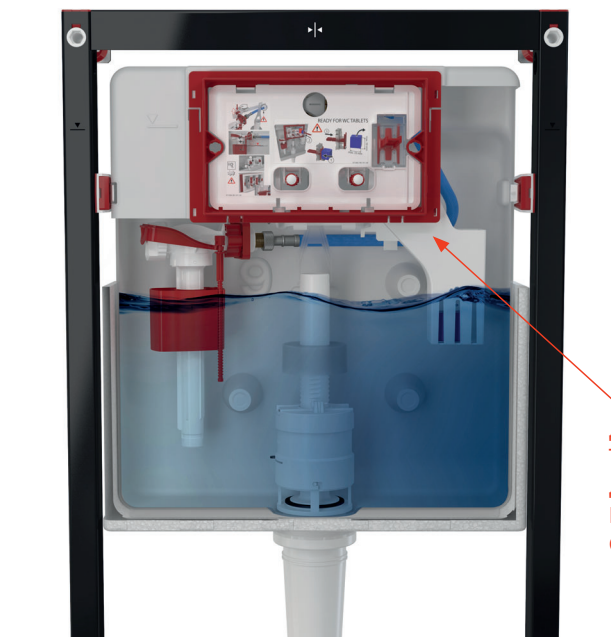

ІННОВАЦІЯ 2020 РОКУ, ЯКУ ВЖЕ ЗНАЄТЕ

ГАЛЬМІВНА СИСТЕМА МОНТАЖНИХ НІГ

Комплект для кріплення до стіни EASY LOCK

Нове конструкторське рішення дозволяє легко кріпити раму до стіни в два рази швидше.

Можливість додаткового регулювання оптимального положення з передньої частини рами за допомогою шестигранного ключа.

Інновація кріплення кутового вентиля в бачку

Просте і швидке підключення до водопроводу

Вдосконалений бачок з новим одинарним кутовим вентилям.

РУХОМИЙ ТРИМАЧ СТИЧНОГО КОЛІНА

ТРУБКА ДЛЯ ПОДАЧІ ВОДИ З УЩІЛЬНЮВАЛЬНИМ O-ПОДІБНИМ КІЛЬЦЕМ

МОНТАЖНА РАМА І РУКАВ

ОНЛАЙН КОНФІГУРАТОР
www.alcaplast.ua/uk/kak-vybrat

ПРИХОВАНІ СИСТЕМИ ІНСТАЛЯЦІЇ

БЕЗКОШ- ТОВНИЙ ДОЗАТОР.

AM101/1120 + M770

Прихована система інсталяції для сухої установки
з білою кнопкою THIN

**ДОЗАТОР
ТАБЛЕТОК
ДЛЯ УНІТАЗУ
ВХОДИТЬ ДО
СКЛАДУ БАЧКА**

ЕСТЕТИЧНИЙ ОСВІЖУВАЧ ТУАЛЕТУ

Входить до складу нових систем інсталяції

Дозатор таблеток для унітазу – це аксесуар, яким на сьогоднішній день оснащується більшість прихованих систем інсталяції ALCA при їх виробництві, при цьому не збільшуючи їх ціну.