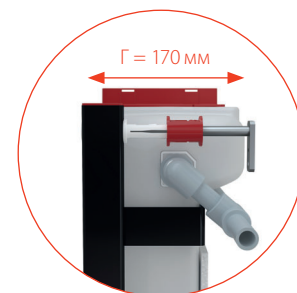

УНІВЕРСАЛЬНА СИСТЕМА ДЛЯ НЕСТАНДАРТНИХ ПРОСТОРІВ

Системи з управлінням зверху або спереду

Вам потрібно розмістити туалет в мансарді з похилим дахом або вам заважає підвіконня? У нас є рішення у вигляді прихованої системи інсталяції з управлінням зверху або спереду. Кнопка зливу просто розміщується горизонтально.