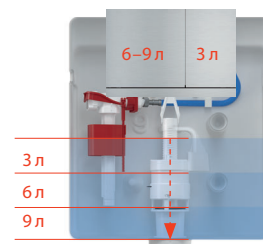

Сумісність кнопок

Кнопки зливу для інсталяції ALCA:
Повністю сумісні з усіма прихованими системами інсталяції ALCA.

Подвійний змив

Подвійний змив 3/6 л з гігієнічним резервом:
Об'єм води в бачку: 9 л
Малий змив: 3 л
Великий змив: 6 л
Гігієнічний резерв: 3 л
Після великого змиву унітазу залишається ще три літри резерву, в разі необхідності додаткового ополіскування.