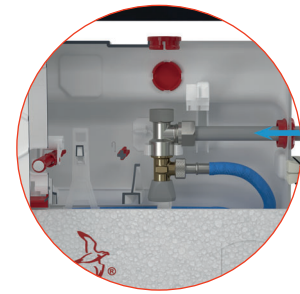

З'єднання кутового вентиля всередині бачка гарантує підвищений захист від можливого витоків води в дерев'яній конструкції будинку.

Зручний монтаж в дерев'яні конструкції

Нове конструкційне рішення дозволяє нахилити бачок вперед. За допомогою отворів в рамі можна легко прикріпити приховану систему інсталяції до дерев'яної конструкції.