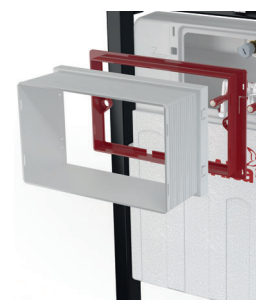

ІННОВАЦІЯ 2020 РОКУ, ЯКУ ВЖЕ ЗНАЄТЕ

ГАЛЬМІВНА СИСТЕМА МОНТАЖНИХ НІГ

Комплект для кріплення до стіни EASY LOCK

Нове конструкторське рішення дозволяє легко кріпити раму до стіни в два рази швидше.

Можливість додаткового регулювання оптимального положення з передньої частини рами за допомогою шестигранного ключа.

Інновація кріплення кутового вентиля в бачку

Просте і швидке підключення до водопроводу

Вдосконалений бачок з новим одинарним кутовим вентилям.

РУХОМИЙ ТРИМАЧ СТИЧНОГО КОЛІНА

ТРУБКА ДЛЯ ПОДАЧІ ВОДИ З УЩІЛЬНЮВАЛЬНИМ O-ПОДІБНИМ КІЛЬЦЕМ