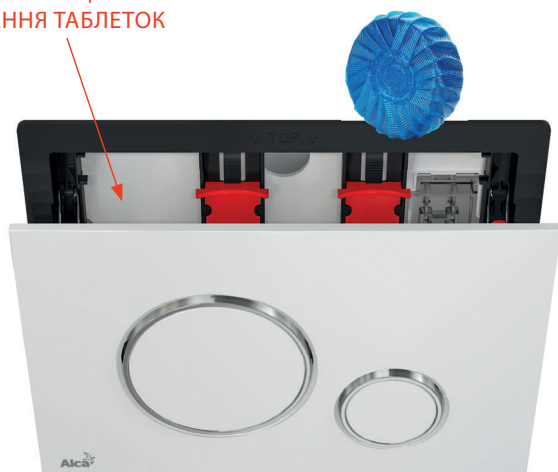

M776
Білий-мат/хром-глянець

M578
Чорний-мат

M576
Білий-мат

M678
Чорний-мат

M676
Білий-мат

M278
Чорний-мат

FUN-BLACK
Нержавіюча сталь-чорний мат

ВІДКИДНИЙ МЕХАНІЗМ
КНОПКИ СПРОЩУЄ
ВКЛАДАННЯ ТАБЛЕТОК